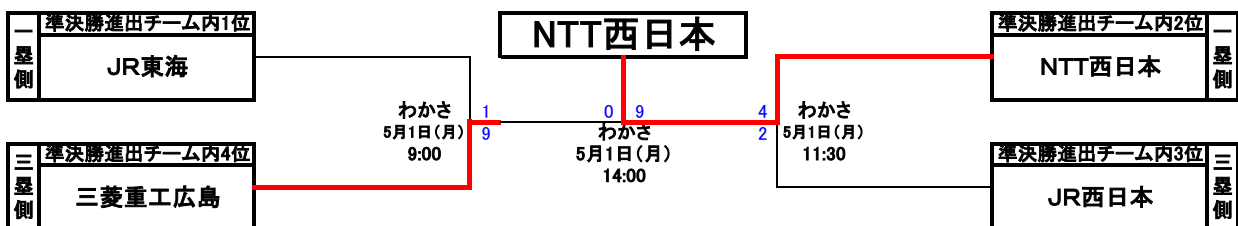

※ベンチは左側が一塁側

日	時間	会場	対戦相手	スコア	投手
第1日 4月27日 (木)	9:00	わかさ	① A1 大阪ガス	0 対 2	A2 JR東海
			② A3 日本新薬	7 対 4	A4 JX-ENEOS
			③ B1 パナソニック	8 対 3	B2 日立製作所
	11:30	皇子山	① C1 三菱重工神戸・高砂	0 対 1	C2 JR西日本
			② C3 日本生命	2 対 0	C4 西部ガス
			③ D1 ニチダイ	2 対 3	D2 JFE東日本

日	時間	会場	対戦相手	スコア	投手
第2日 4月28日 (金)	9:00	わかさ	① D3 三菱自動車岡崎	0 対 3	D4 NTT西日本
			② C3 日本生命	6 対 5	C1 三菱重工神戸・高砂
			③ C4 西部ガス	1 対 2	C2 JR西日本
	11:30	皇子山	① B3 三菱重工広島	6 対 2	B4 新日鐵住金広畑
			② A3 日本新薬	1 対 4	A1 大阪ガス
			③ A4 JX-ENEOS	0 対 3	A2 JR東海

日	時間	会場	対戦相手	スコア	投手
第3日 4月29日 (土・祝)	9:00	わかさ	① B3 三菱重工広島	6 対 5	B1 パナソニック
			② B4 新日鐵住金広畑	3 対 4	B2 日立製作所
			③ A1 大阪ガス	7 対 5	A4 JX-ENEOS
	11:30	皇子山	① D3 三菱自動車岡崎	1 対 2	D1 ニチダイ
			② D4 NTT西日本	2 対 1	D2 JFE東日本
			③ C1 三菱重工神戸・高砂	2 対 3	C4 西部ガス

日	時間	会場	対戦相手	スコア	投手
第4日 4月30日 (日)	9:00	わかさ	① C2 JR西日本	4 対 3	C3 日本生命
			② D1 ニチダイ	3 対 8	D4 NTT西日本
			③ D2 JFE東日本	7 対 4	D3 三菱自動車岡崎
	11:30	皇子山	① A2 JR東海	4 対 0	A3 日本新薬
			② B4 新日鐵住金広畑	2 対 3	B1 パナソニック
			③ B2 日立製作所	2 対 5	B3 三菱重工広島

Aブロック	大阪ガス	JR東海	日本新薬	JX-ENEOS	勝	負	分	順位
大阪ガス		● 0-2	○ 4-1	○ 7-5	2	1	0	2位
JR東海	○ 2-0		○ 4-0	○ 3-0	3	0	0	1位
日本新薬	● 1-4	● 0-4		○ 7-4	1	2	0	3位
JX-ENEOS	● 5-7	● 0-3	● 4-7		0	3	0	4位

Bブロック	パナソニック	日立製作所	三菱重工広島	新日鐵住金広畑	勝	負	分	順位
パナソニック		○ 8-3	● 5-6	○ 3-2	2	1	0	2位
日立製作所	● 3-8		● 2-5	○ 4-3	1	2	0	3位
三菱重工広島	○ 6-5	○ 5-2		○ 6-2	3	0	0	1位
新日鐵住金広畑	● 2-3	● 3-4	● 2-6		0	3	0	4位

Cブロック	三菱重工神戸・高砂	JR西日本	日本生命	西部ガス	勝	負	分	順位
三菱重工神戸・高砂		● 0-1	● 5-6	● 2-3	0	3	0	4位
JR西日本	○ 1-0		○ 4-3	○ 2-1	3	0	0	1位
日本生命	○ 6-5	● 3-4		○ 2-0	2	1	0	2位
西部ガス	○ 3-2	● 1-2	● 0-2		1	2	0	3位

Dブロック	ニチダイ	JFE東日本	三菱自動車岡崎	NTT西日本	勝	負	分	順位
ニチダイ		● 2-3	○ 2-1	● 3-8	1	2	0	3位
JFE東日本	○ 3-2		△ 7-4	● 1-2	2	1	0	2位
三菱自動車岡崎	● 1-2	▲ 4-7		● 0-3	0	3	0	4位
NTT西日本	○ 8-3	○ 2-1	○ 3-0		3	0	0	1位

最高殊勲選手賞 吉元一彦 投手(NTT西日本)

敢闘賞 大下佑馬 投手(三菱重工広島)