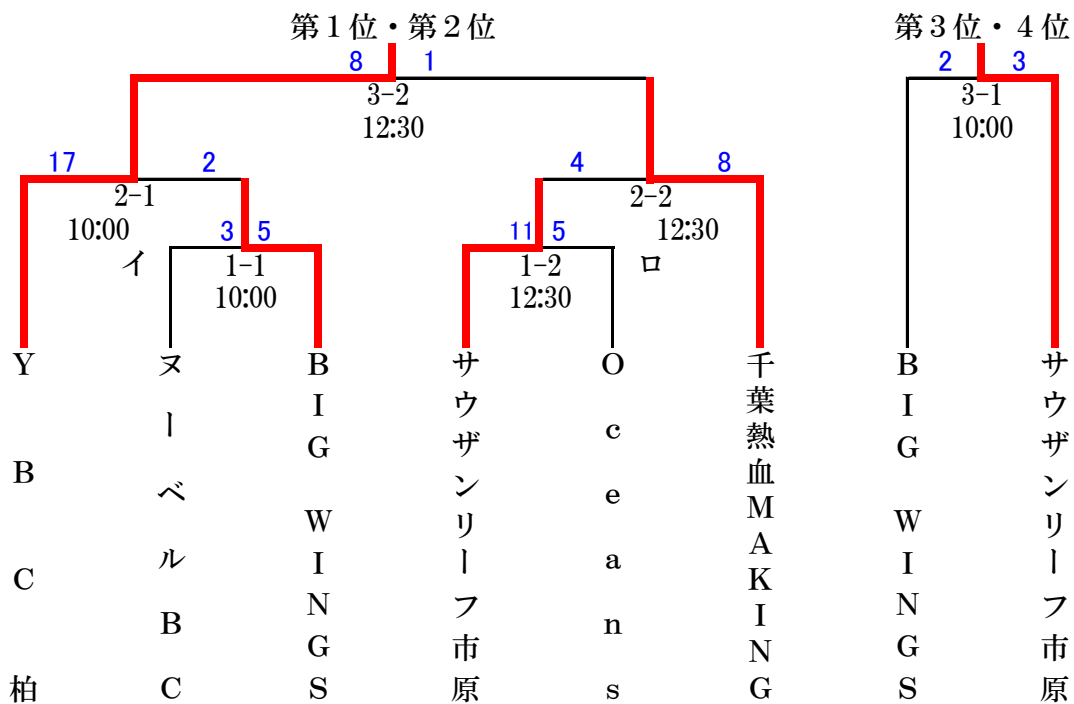

第88回都市対抗野球千葉県大会 兼 第42回全日本クラブ選手権千葉県大会

○都市対抗県1次兼全日本クラブ選手権県大会 5月3日～3日間 ゼットエーボールパーク

☆上位3チームは都市対抗千葉2次予選へ出場 ☆上位2チームはクラブ選手権関東大会へ出場

○都市対抗県2次予選

5月11日～4日間（天台球場）*5/13雨天中止

☆上位3チームは都市対抗南関東大会へ出場 ☆企業チームは日本選手権関東大会へ出場

☆企業チームの順位は来年度都市対抗千葉2次予選のシードとして適用する