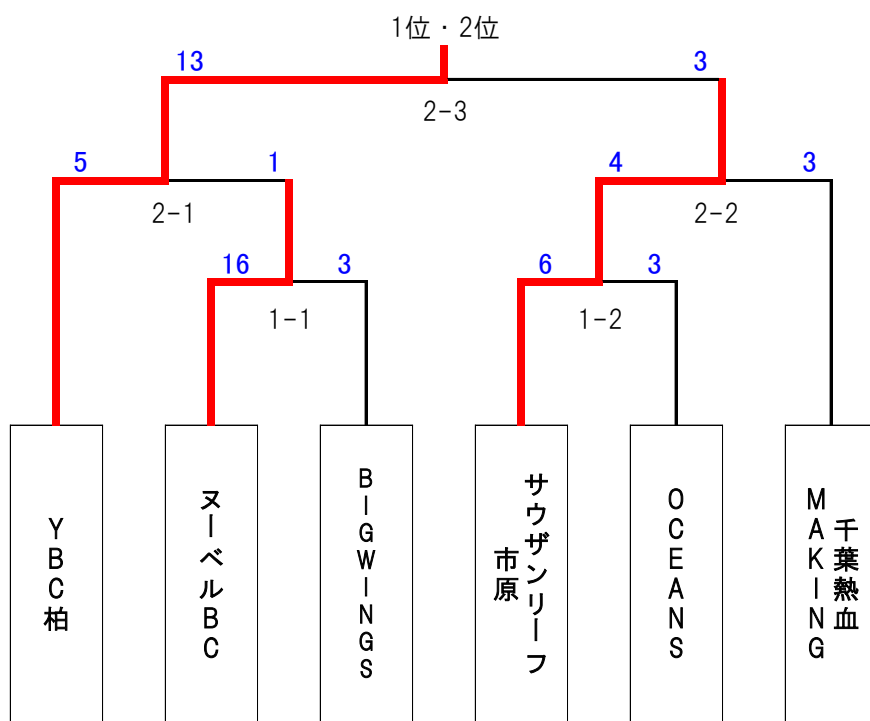

第43回 全日本クラブ選手権千葉大会 組合せ

期 日 平成 30年 5月 26(土) , 27 (日)
(予備日) 6月 9 (土) ,10 (日)

会 場 長生の森公園野球場

試合方法 トーナメント戦
延長戦の場合、タイブレークを適用する
(決勝戦を含め、9回を終了し両チームの得点が等しい場合)

☆ 上位2チームが全日本クラブ選手権関東大会へ出場

試合開始時間
1日2試合の場合 第一試合10:00 第二試合12:30
1日3試合の場合 第一試合 8:30 第二試合11:00 第三試合13:30

* 組合せ順位は、本年の都市対抗野球千葉大会1次予選の成績を適用する